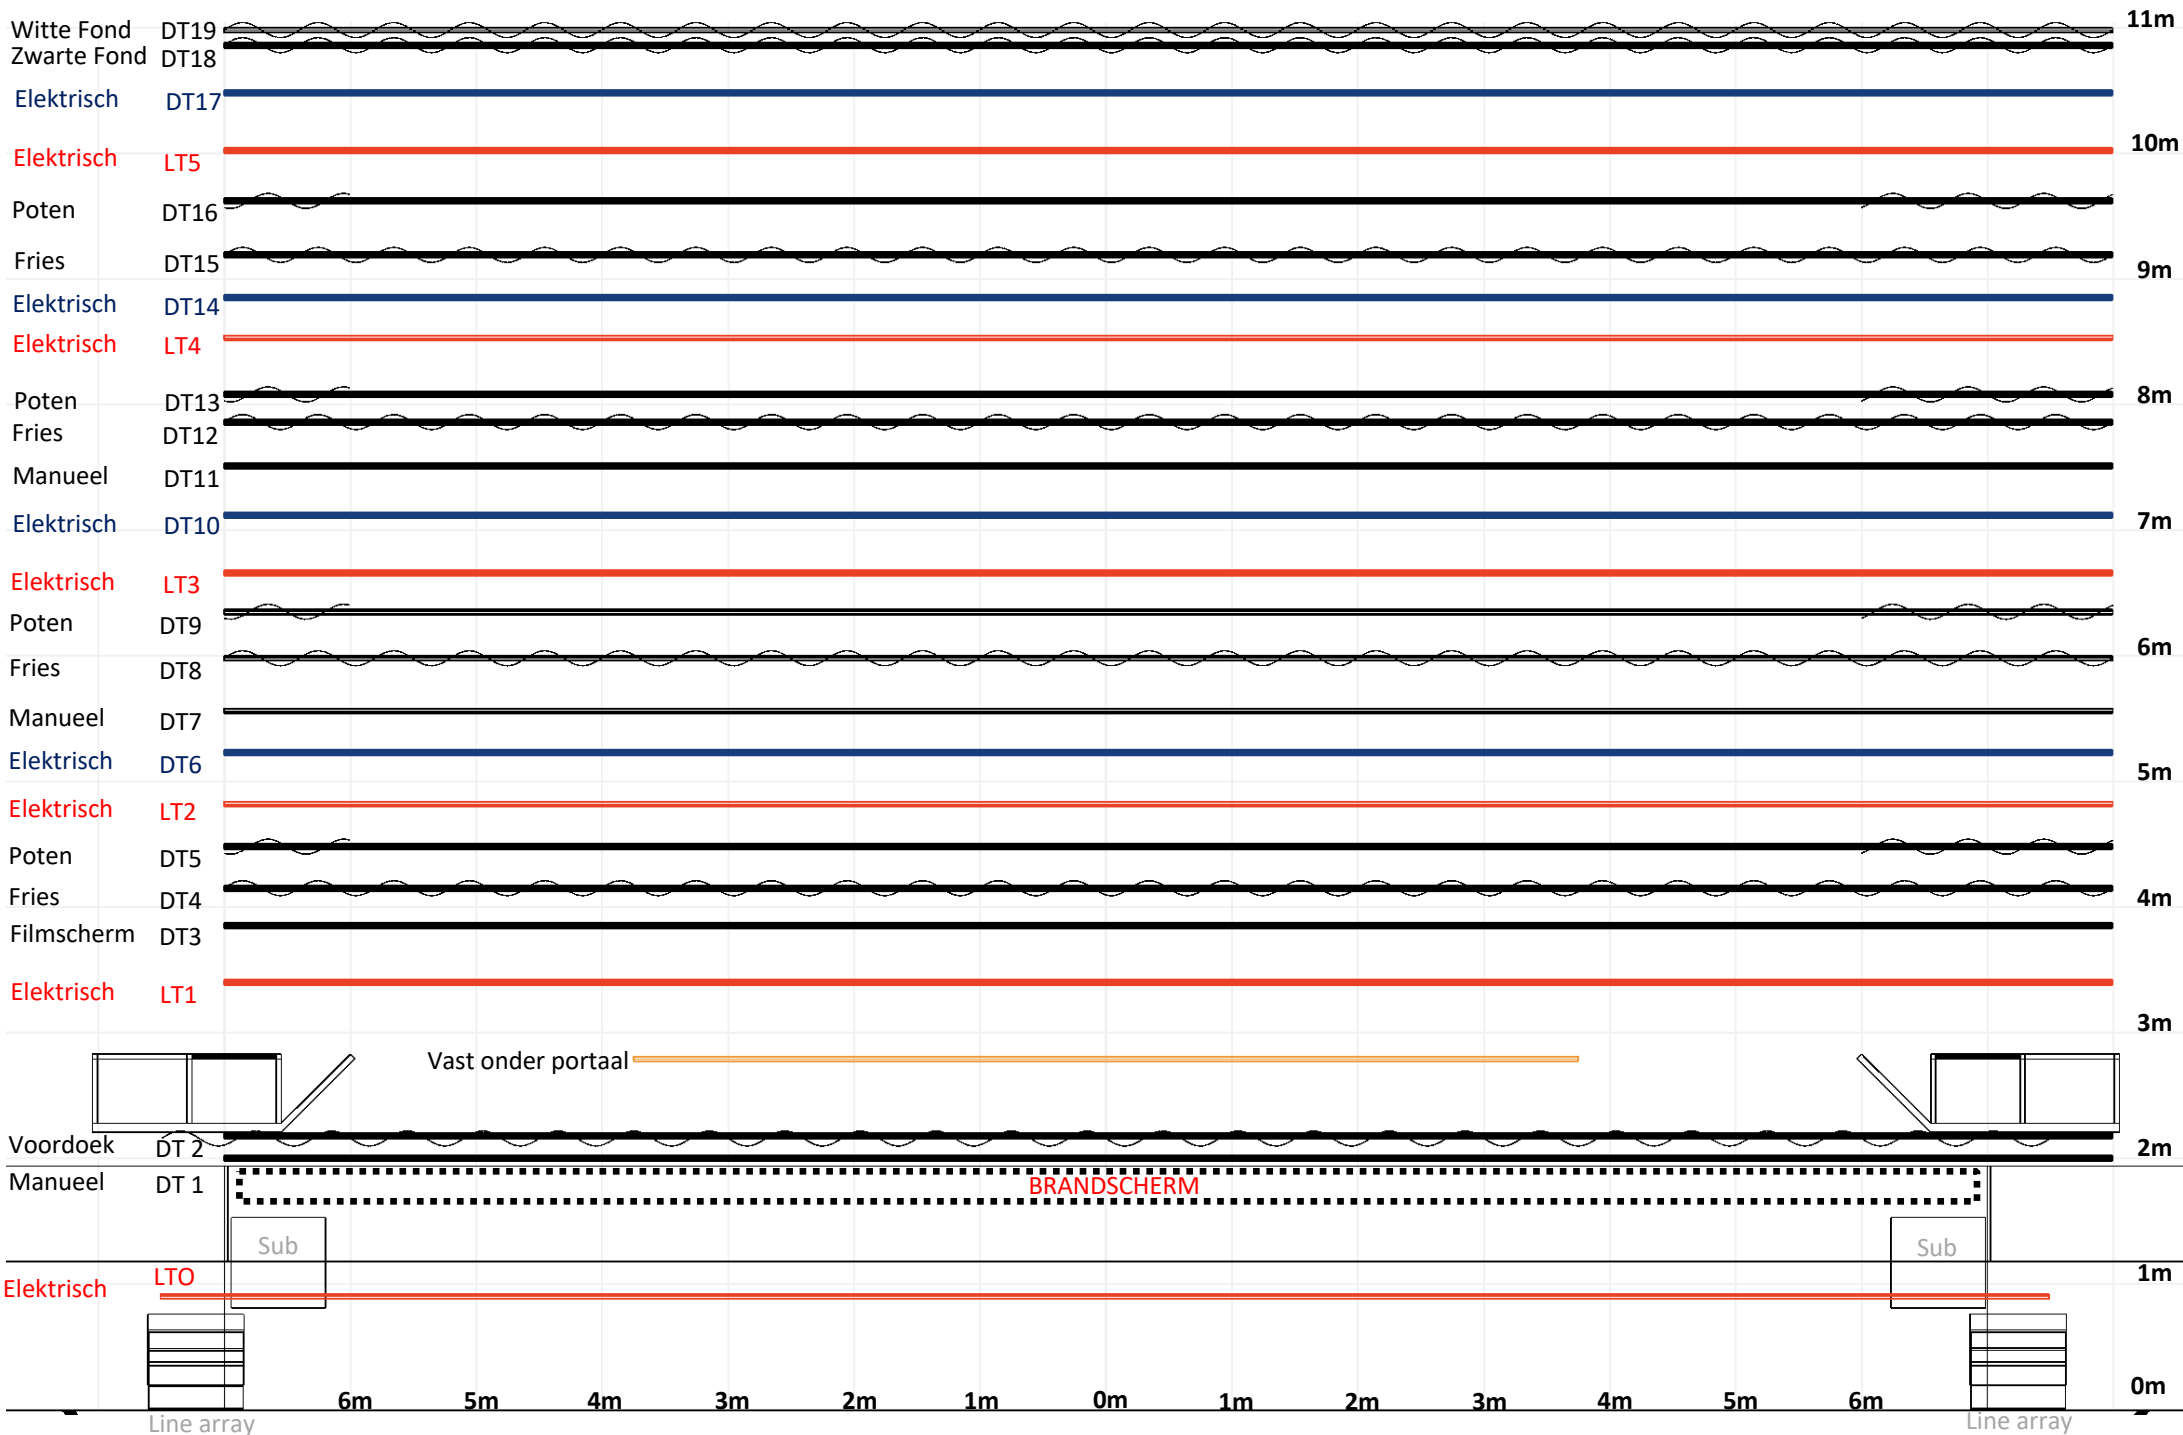

Elektrische Trekken max 350 kg – Elektrische Trekken max 300kg – Manuele trekken max 250kg